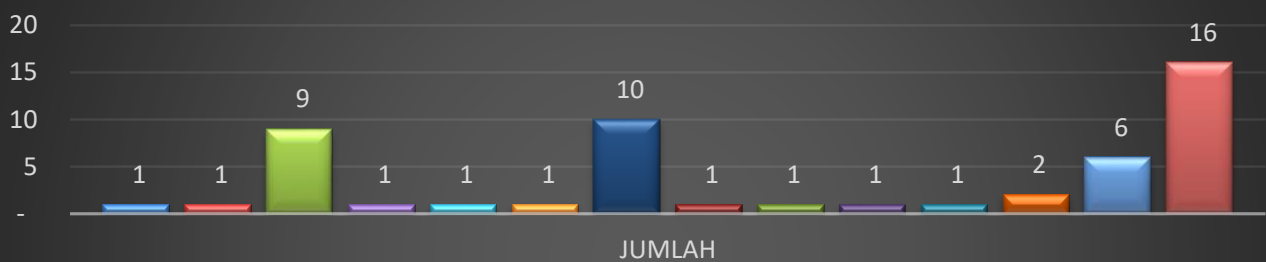

## STATISTIK KEPEGAWAIAN BERDASARKAN JABATAN BULAN APRIL 2026

- ▣ Ketua
 ▣ Wakil
- ▣ Hakim
 ▣ Panitera
- ▣ Panmud perkara
 ▣ Panmud Hukum
- ▣ Panitera Pengganti
 ▣ Sekretaris
- ▣ Kasub Umum dan Keuangan
 ▣ Kasub Perencanaan, Ti dan Pelaporan
- ▣ Kasub Kepegawaian, Ortala
 ▣ Juru Sita Pengganti
- ▣ Jabatan Fungsional
 ▣ Pelaksana